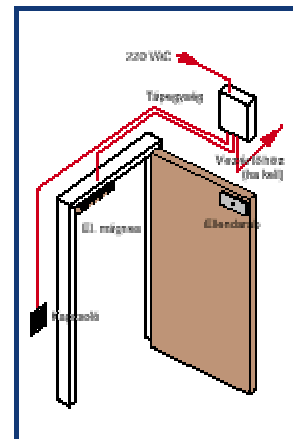

Ajtó tartó mágnesek (Síkmágnesek)

Gyakori telepítési megoldások

Tolóajtóablak

Jellemzői:

- hangtalan működés
- kevesebb karbantartást igényel
- megbízhatóbb záródás süllyesztet és felületre szerelhető
- szimpla és dupla szárnyú ajtókra
- tolóajtókra
- dilatációs deformációkra kevésbé érzékeny